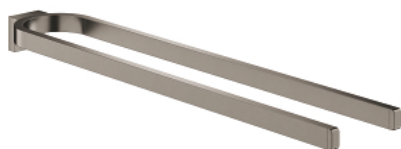

41 059 AL0 SELECTION SUPORT DE PROSOP, NU PIVOTEAZĂ

DESCRIEREA PRODUSULUI

- Colour: brushed hard graphite
- material: metal
- depth 411 mm (functional depth 360 mm)
- două brațe
- fixare de perete ascunsă
- finisaj GROHE Long-Life